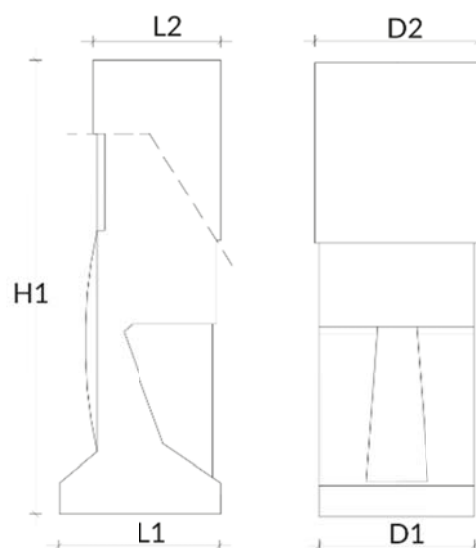

BIOLOŠKE ČISTILNE NAPRAVE

PROSTO STOJEČA ZUNANJA OMARICA:

Prosto stoječa zunanja omarica, ki je odporna na zunanje vremenske vplive in se dobro zlije z okoljem (živa meja), v katero se vgradi kompresorje in krmilno omarico.

Do omarice je potrebno speljati dovod elektrike, od omarice do čistilne naprave pa cevi za vpihovanje zraka.

Višina	H1	980 mm
Širina	D1	400 mm
	D2	420 mm
Globina	L1	400 mm
	L2	330 mm
Teža		14 kg
Šifra artikla		RT-OM

Mere so informativne, lahko se spremenijo.

Prostor za kompresorja in krmilno omarico