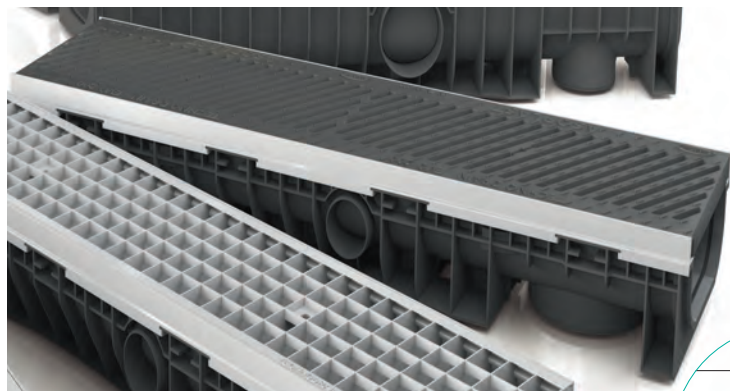

A 15

B 125

C 250

Prednosti programa **2PR-EMOMAX**:

- Kanalete proizvedene iz visoko kvalitetnega PE-HD materiala z vroče cinkanim ali inox okvirjem debeline 2 mm.
- Višina okvirja znaša 25 mm.
- Program primeren za obremenitve **do C250 kN**.

Dimenzije kanalet **2PR-EMOMAX**:

TIP	L	H	LN	H _i	D ₁	D ₂	
Aca100EMZH	150	209	100	150	2xø110	1xø110	70
Aca150EMZH	200	209	150	150	2xø110	1xø110 - 1xø160	50
Aca200EMZH	250	209	200	150	2xø110	1xø110 - 1xø160	40
Aca200EMZHV	250	309	200	250	2xø160 - 2xø200	1xø160 - 1xø200	24
Aca100EMZS	150	134	100	75	2xø63	1xø110	112
Aca150EMZS	200	134	150	75	2xø63	1xø110 - 1xø160	80
Aca200EMZS	250	134	200	75	2xø63	1xø110 - 1xø160	64

Vse dimenzije so podane v mm.

Peskolov

Možnost bočnega iztoka Ø110/Ø160/Ø200

* Ni dobavljiv za kanalete tip 200/250

Apz100EMZ, Apz150EMZ, Apz200EMZ

Zaključna stena:

Z nakazanim iztokom

Ate100S, Ate100H
Ate150S, Ate150H
Ate200S, Ate200H, Ate200HV

* Za kanalete EM 100/150 in 100/75 je možno dobaviti tudi rešetko z rego 6 mm.
Agrgs100EC6

Sistem pritrdjevanja rešetk v kanaletu:

Pritrdjevanje z ročico in vijakom za vročje cinkane ali inox rešetke, LTŽ mrežaste in LTŽ rešetke z rego 10 ali 6 mm. 2 kosa na kanaletu in 1 kos na peskolov.