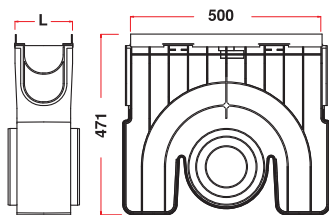

A 15

B 125

C 250

Prednosti programa **2PR-EMOMAX**:

- Kanalete proizvedene iz visoko kvalitetnega PE-HD materiala z vroče cinkanim ali inox okvirjem debeline 2 mm.
- Višina okvirja znaša 25 mm.
- Program primeren za obremenitve **do C250 kN**.

Dimenzije kanalet **2PR-EMOMAX**:

TIP	L	H	LN	H _i	D ₁	D ₂	
Aca100EMZH	150	209	100	150	2xø110	1xø110	70
Aca150EMZH	200	209	150	150	2xø110	1xø110 - 1xø160	50
Aca200EMZH	250	209	200	150	2xø110	1xø110 - 1xø160	40
Aca200EMZHV	250	309	200	250	2xø160 - 2xø200	1xø160 - 1xø200	24
Aca100EMZS	150	134	100	75	2xø63	1xø110	112
Aca150EMZS	200	134	150	75	2xø63	1xø110 - 1xø160	80
Aca200EMZS	250	134	200	75	2xø63	1xø110 - 1xø160	64

Vse dimenzije so podane v mm.

Peskolov

Možnost bočnega iztoka Ø110/Ø160/Ø200

* Ni dobavljiv za kanalete tip 200/250

Apz100EMZ, Apz150EMZ, Apz200EMZ

Zaključna stena:

Z nakazanim iztokom

Ate100S, Ate100H
Ate150S, Ate150H
Ate200S, Ate200H, Ate200HV

* Za kanalete EM 100/150 in 100/75 je možno dobaviti tudi rešetko z rego 6 mm.
Agrgs100EC6

Sistem pritrdjevanja rešetk v kanaletu:

Pritrdjevanje z ročico in vijakom za vročje cinkane ali inox rešetke, LTŽ mrežaste in LTŽ rešetke z rego 10 ali 6 mm. 2 kosa na kanaletu in 1 kos na peskolov.