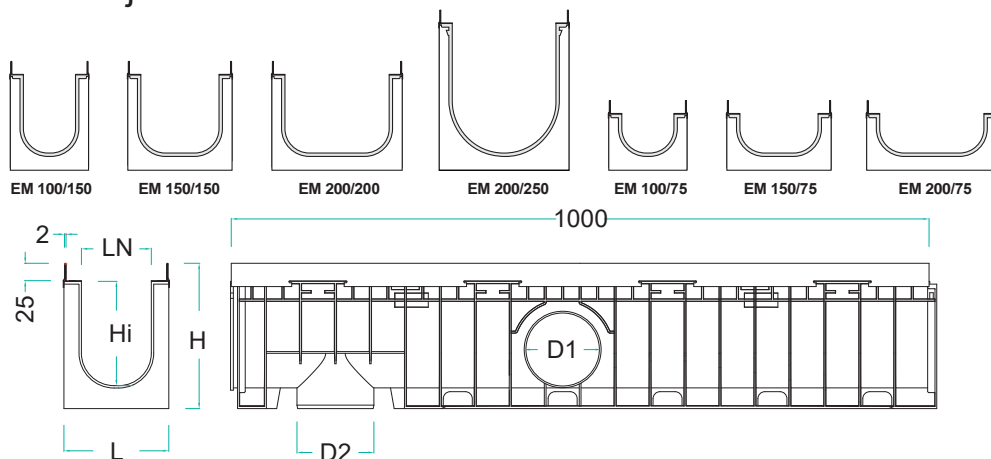

A 15

B 125

C 250

Prednosti programa **2PR-EMOMAX**:

- Kanalete proizvedene iz visoko kvalitetnega PE-HD materiala z vroče cinkanim ali inox okvirjem debeline 2 mm.
- Višina okvirja znaša 25 mm.
- Program primeren za obremenitve **do C250 kN**.

Dimenzije kanalet **2PR-EMOMAX**:

TIP	L	H	LN	H _i	D ₁	D ₂	
Aca100EMZH	150	209	100	150	2xø110	1xø110	70
Aca150EMZH	200	209	150	150	2xø110	1xø110 - 1xø160	50
Aca200EMZH	250	209	200	150	2xø110	1xø110 - 1xø160	40
Aca200EMZHV	250	309	200	250	2xø160 - 2xø200	1xø160 - 1xø200	24
Aca100EMZS	150	134	100	75	2xø63	1xø110	112
Aca150EMZS	200	134	150	75	2xø63	1xø110 - 1xø160	80
Aca200EMZS	250	134	200	75	2xø63	1xø110 - 1xø160	64

Vse dimenzije so podane v mm.

Peskolov

Možnost bočnega iztoka Ø110/Ø160/Ø200

* Ni dobavljiv za kanalete tip 200/250

Apz100EMZ, Apz150EMZ, Apz200EMZ

Zaključna stena:

Z nakazanim iztokom

Ate100S, Ate100H
Ate150S, Ate150H
Ate200S, Ate200H, Ate200HV

* Za kanalete EM 100/150 in 100/75 je možno dobaviti tudi rešetko z rego 6 mm.
Agrgs100EC6

Sistem pritrdjevanja rešetk v kanaletu:

Pritrdjevanje z ročico in vijakom za vročje cinkane ali inox rešetke, LTŽ mrežaste in LTŽ rešetke z rego 10 ali 6 mm. 2 kosa na kanaletu in 1 kos na peskolov.