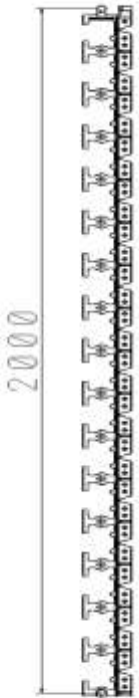

PVC SKRITI ROBNIKI

BOGAT IZGLED IN POCENI KONČNI IZDELEK !!!

**PRITRDITEV
S KLINI
300 mm**

**SPAJANJE NA
" KLIK "
SISTEM**

**FIKSIRANJE
TLAKOVCEV
BREZ
BETONIRANJA**

**PREPROSTA
IZDELAVA
KRIVULJ**

RAZMEJITEV ZELENIC

**SPAJANJE
NA KLIK
SYSTEM**

**PREPROSTO
OBLIKOVANJE**

**NE IZSUŠUJE
TRAVE PRI
RAZMEJITVI Z
BETONOM**