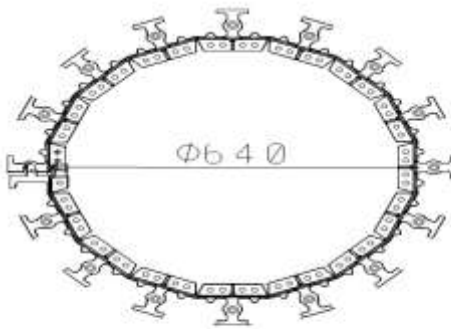

PVC SKRITI ROBNIKI

BOGAT IZGLED IN POCENI KONČNI IZDELEK !!!

**PRITRDITEV
S KLINI
300 mm**

**SPAJANJE NA
" KLIK "
SISTEM**

**FIKSIRANJE
TLAKOVCEV
BREZ
BETONIRANJA**

**PREPROSTA
IZDELAVA
KRIVULJ**

RAZMEJITEV ZELENIC

**SPAJANJE
NA KLIK
SYSTEM**

**PREPROSTO
OBLIKOVANJE**

**NE IZSUŠUJE
TRAVE PRI
RAZMEJITVI Z
BETONOM**