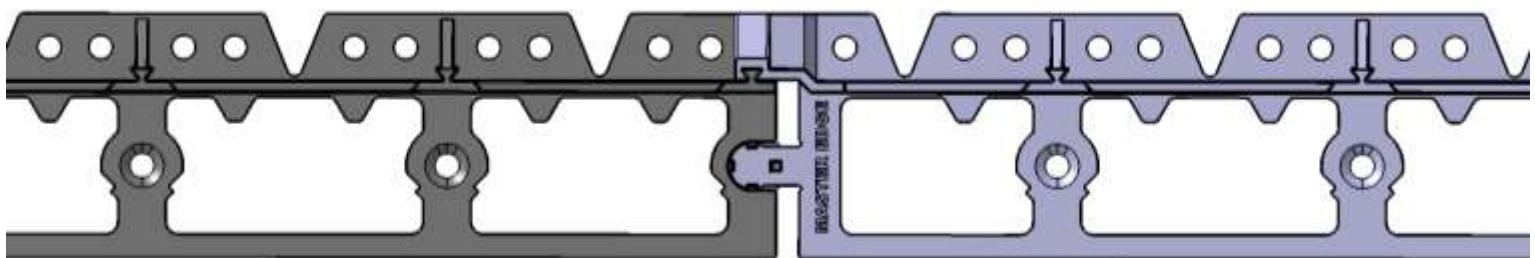

PVC SKRITI ROBNIKI

BOGAT IZGLED IN POCENI KONČNI IZDELEK !!!

**PRITRDITEV
S KLINI
300 mm**

**SPAJANJE NA
" KLIK "
SISTEM**

**FIKSIRANJE
TLAKOVCEV
BREZ
BETONIRANJA**

**PREPROSTA
IZDELAVA
KRIVULJ**

RAZMEJITEV ZELENIC

**SPAJANJE
NA KLIK
SYSTEM**

**PREPROSTO
OBLIKOVANJE**

**NE IZSUŠUJE
TRAVE PRI
RAZMEJITVI Z
BETONOM**