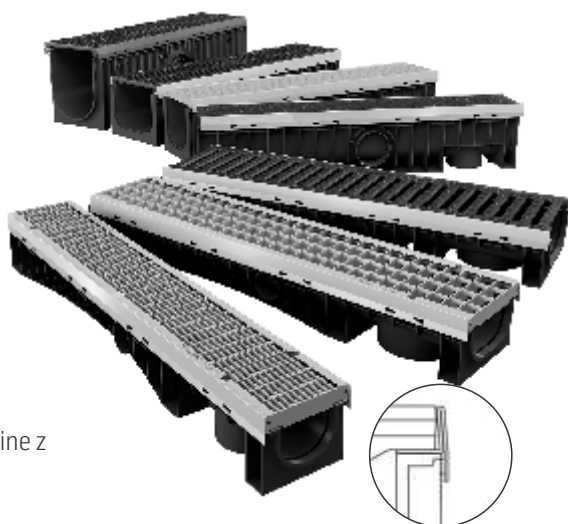

KANALETE in REŠETKE 2PR-EXEL 100, 150 in 200 skladno z Evropskim standardom EN 1433

Prednosti programa 2PR-EXEL:

- Kanalete: proizvedene iz PE-HD (High Density Polyethylene) materiala z dodatnim vroče cinkanim ali (inox) ojačitvenim okvirjem debeline 4 mm
- Rešetke: na voljo 9 (devet) različnih vrst in 4 (štiri) vrste obremenitev po Evropskem standardu **EN 1433**
 - Vroče cinkana (mrežasta raster 30/30 ali 30/10mm) obremenilni razred **C250 kN**
 - Litoželezna rešetka (z regami, poševno rego 10mm, mrežasta) obremenilni razred. **C250 kN - F900 kN**
 - Vroče cinkana ali (INOX) rešetko z REGO obremenilni razred **D400 kN**
- Program 2PR-EXEL kanalet in rešetke je primeren za vgradnjo na industrijske površine z obremenitvijo od **C250 kN – F900 kN**

Dimenzije kanalet 2PR-EXEL:

ARTIKEL	L	H	LN	Hi	D ₁	D ₂
Aca100ELZH	150	210	100	150	2xØ110	1xØ110
Aca150ELZH	200	210	150	150	2xØ110	1xØ110 - 1xØ160
Aca200ELZH	250	210	200	150	2xØ110	1xØ110 - 1xØ160
Aca200ELZHV	250	310	200	250	2xØ160 - 2xØ200	1xØ160 - 1xØ200
Aca100ELZS	150	135	100	75	2xØ63	1xØ110
Aca150ELZS	200	135	150	75	2xØ63	1xØ110 - 1xØ160
Aca200ELZS	250	135	200	75	2xØ63	1xØ110 - 1xØ160

Vse dimenzije so podane v mm.

Peskolov:

Možnost bočnega iztoka Ø110/Ø160/Ø200
 * Ni dobavljiv za kanalete tip 200/250
 Apz100ELZ, Apz150ELZ, Apz200ELZ

Zaključna stena: Z nakazanim iztokom

Ate100S, Ate100H
 Ate150S, Ate150H
 Ate200S, Ate200H,
 Ate200HV