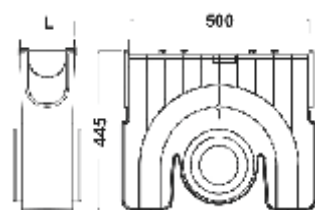

KANALETE in REŠETKE 2PR-EXEL 100, 150 in 200 skladno z Evropskim standardom EN 1433

Prednosti programa 2PR-EXEL:

- Kanalete: proizvedene iz PE-HD (High Density Polyethylene) materiala z dodatnim vroče cinkanim ali (inox) ojačitvenim okvirjem debeline 4 mm
- Rešetke: na voljo 9 (devet) različnih vrst in 4 (štiri) vrste obremenitev po Evropskem standardu **EN 1433**
 - Vroče cinkana (mrežasta raster 30/30 ali 30/10mm) obremenilni razred **C250 kN**
 - Litoželezna rešetka (z regami, poševno rego 10mm, mrežasta) obremenilni razred. **C250 kN - F900 kN**
 - Vroče cinkana ali (INOX) rešetko z REGO obremenilni razred **D400 kN**
- Program 2PR-EXEL kanalet in rešetke je primeren za vgradnjo na industrijske površine z obremenitvijo od **C250 kN – F900 kN**

Dimenzije kanalet 2PR-EXEL:

ARTIKEL	L	H	LN	Hi	D ₁	D ₂
Aca100ELZH	150	210	100	150	2xØ110	1xØ110
Aca150ELZH	200	210	150	150	2xØ110	1xØ110 - 1xØ160
Aca200ELZH	250	210	200	150	2xØ110	1xØ110 - 1xØ160
Aca200ELZHV	250	310	200	250	2xØ160 - 2xØ200	1xØ160 - 1xØ200
Aca100ELZS	150	135	100	75	2xØ63	1xØ110
Aca150ELZS	200	135	150	75	2xØ63	1xØ110 - 1xØ160
Aca200ELZS	250	135	200	75	2xØ63	1xØ110 - 1xØ160

Vse dimenzije so podane v mm.

Peskolov:

Možnost bočnega iztoka Ø110/Ø160/Ø200
 * Ni dobavljiv za kanalete tip 200/250
 Apz100ELZ, Apz150ELZ, Apz200ELZ

Zaključna stena: Z nakazanim iztokom

Ate100S, Ate100H
 Ate150S, Ate150H
 Ate200S, Ate200H,
 Ate200HV