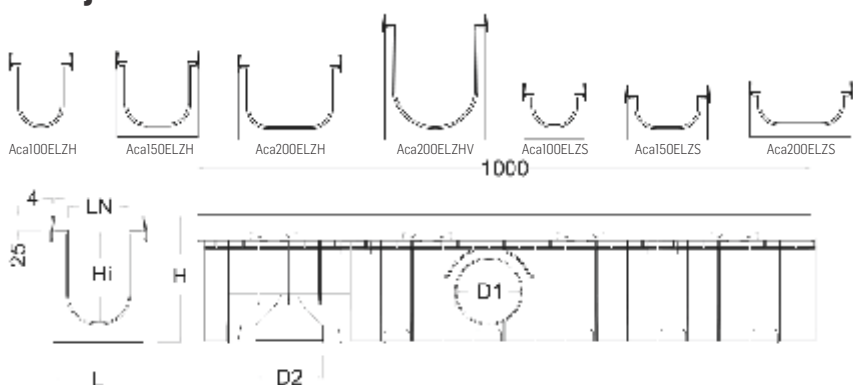

KANALETE in REŠETKE 2PR-EXEL 100, 150 in 200 skladno z Evropskim standardom EN 1433

Prednosti programa 2PR-EXEL:

- Kanalete: proizvedene iz PE-HD (High Density Polyethylene) materiala z dodatnim vroče cinkanim ali (inox) ojačitvenim okvirjem debeline 4 mm
- Rešetke: na voljo 9 (devet) različnih vrst in 4 (štiri) vrste obremenitev po Evropskem standardu **EN 1433**
 - Vroče cinkana (mrežasta raster 30/30 ali 30/10mm) obremenilni razred **C250 kN**
 - Litoželezna rešetka (z regami, poševno rego 10mm, mrežasta) obremenilni razred. **C250 kN - F900 kN**
 - Vroče cinkana ali (INOX) rešetko z REGO obremenilni razred **D400 kN**
- Program 2PR-EXEL kanalet in rešetke je primeren za vgradnjo na industrijske površine z obremenitvijo od **C250 kN – F900 kN**

Dimenzije kanalet 2PR-EXEL:

ARTIKEL	L	H	LN	Hi	D ₁	D ₂
Aca100ELZH	150	210	100	150	2xØ110	1xØ110
Aca150ELZH	200	210	150	150	2xØ110	1xØ110 - 1xØ160
Aca200ELZH	250	210	200	150	2xØ110	1xØ110 - 1xØ160
Aca200ELZHV	250	310	200	250	2xØ160 - 2xØ200	1xØ160 - 1xØ200
Aca100ELZS	150	135	100	75	2xØ63	1xØ110
Aca150ELZS	200	135	150	75	2xØ63	1xØ110 - 1xØ160
Aca200ELZS	250	135	200	75	2xØ63	1xØ110 - 1xØ160

Vse dimenzije so podane v mm.

Peskolov:

Možnost bočnega iztoka Ø110/Ø160/Ø200
 * Ni dobavljiv za kanalete tip 200/250
 Apz100ELZ, Apz150ELZ, Apz200ELZ

Zaključna stena: Z nakazanim iztokom

Ate100S, Ate100H
 Ate150S, Ate150H
 Ate200S, Ate200H,
 Ate200HV