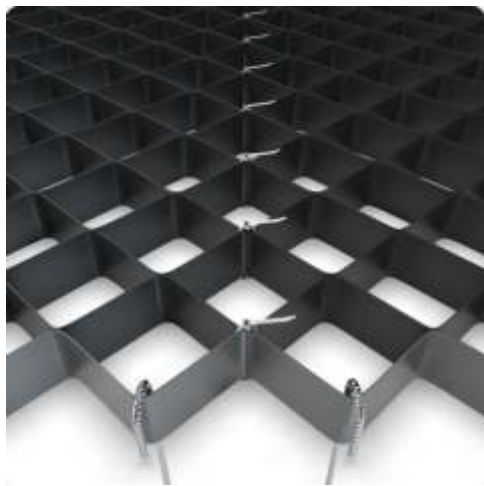

FARMGRID - sistem za nadzor blatnih površin

Kje uporabiti?

- Hlevi
- Skednji
- Ograde in kmetije
- Konjeniški prostori...

V raztegnjenem stanju je geomreža s pomočjo pritrdil varno pritrjena tako na ravni površini, kot na površini z velikim naklonom.

FARMGRID

MATERIAL	POKRITOST	DOLŽINA	ŠIRINA	CELICA
Modificiran Polietilen	6,8m ²	2m	3,4m	120X120mm

H75 FarmGrid

(art. V-87075)

H305 art. V-1930
H460 art. V-1946
H720 art. V-1975
H750 art. V-1975
pritrnilo iz
pocinkanega jekla

H460 art. V-8970
pritrnilo iz
polipropilena

Možno uporabiti različna polnila

Trava

Mivka

Zemlja

Gramoz

- Pri FarmGrid mreži je priporočljivo, da se uporabi gramoz, katerega velikost ne presega 10 mm.
- Veliki delci kamnov lahko poškodujejo kopita.