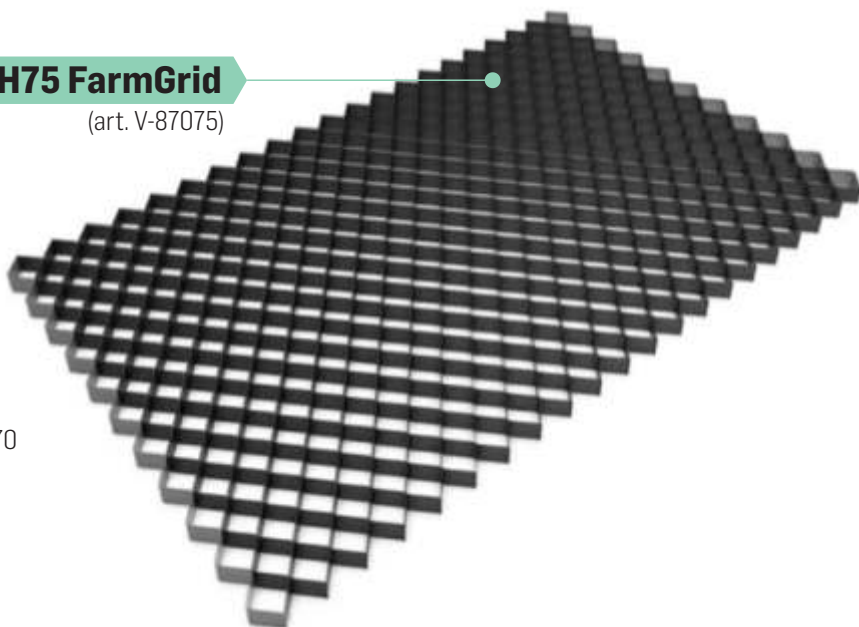

FARMGRID - sistem za nadzor blatnih površin

Kje uporabiti?

- Hlevi
- Skednji
- Ograde in kmetije
- Konjeniški prostori...

V raztegnjenem stanju je geomreža s pomočjo pritrdil varno pritrjena tako na ravni površini, kot na površini z velikim naklonom.

FARMGRID

MATERIAL	POKRITOST	DOLŽINA	ŠIRINA	CELICA
Modificiran Polietilen	6,8m ²	2m	3,4m	120X120mm

H75 FarmGrid

(art. V-87075)

H305 art. V-1930
H460 art. V-1946
H720 art. V-1975
H750 art. V-1975
pritrnilo iz
pocinkanega jekla

H460 art. V-8970
pritrnilo iz
polipropilena

Možno uporabiti različna polnila

Trava

Mivka

Zemlja

Gramoz

- Pri FarmGrid mreži je priporočljivo, da se uporabi gramoz, katerega velikost ne presega 10 mm.
- Veliki delci kamnov lahko poškodujejo kopita.