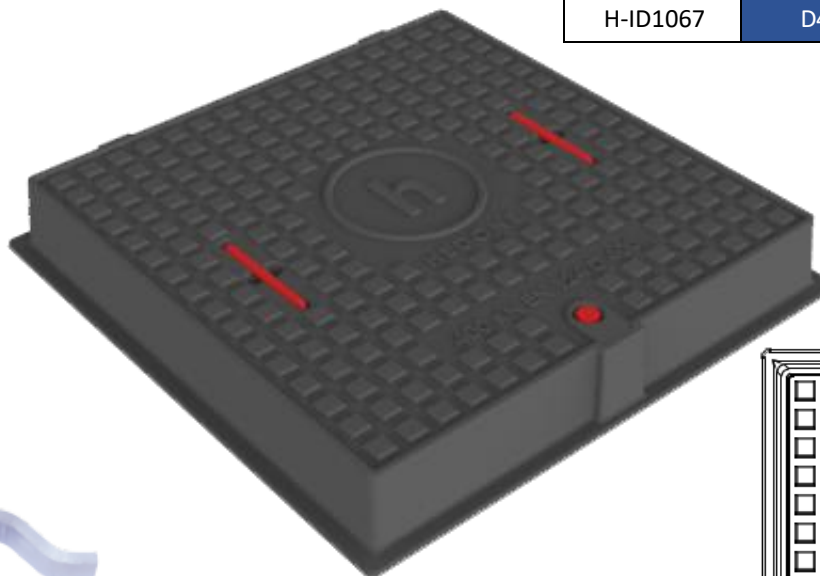

LTŽ POKROV Z OKVIRJEM 2PR-HD, 600*600MM, ID1067 D400

PREDNOSTI POKROVA

- NODULARNA LITINA EN-GJS-500-7
- EPDM VLOŽEK PROTI HRUPU
- ROČNO ZAKLEPANJE
- AVTOMATSKO ZAPIRANJE
- VARNOSTNI ZGLOB ZA ODPIRANJE
- ROČKI ZA DVIGOVANJE POKROVA
- OPCIJA: NAPIS NA POKROVU
- PRIMEREN ZA VISOKO FREKVENCO PROMETA
- Teža 62,0 kg
-

DODATNI PRIBOR

- ROČKA ZA DVIGOVANJE
- DODATNA VARNOST PROTI KRAJI
- KLJUČ ZA ODPIRANJE

PODATKI PROIZVODA

Šifra proizvoda	Nosilnost	Svetla odprtina (mm)	Vgradna dimenzija (mm)	Višina (mm)
H-ID1067	D400	600x600	700x700	100