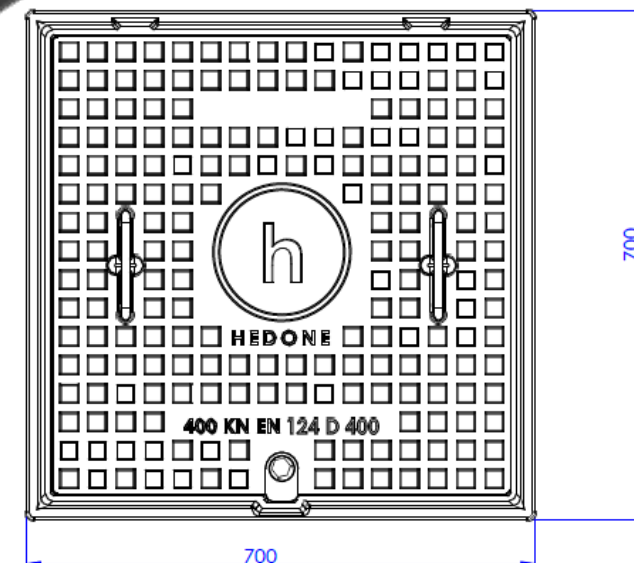

LTŽ POKROV Z OKVIRJEM 2PR-HD, 600*600MM, ID1067 D400

PREDNOSTI POKROVA

- NODULARNA LITINA EN-GJS-500-7
- EPDM VLOŽEK PROTI HRUPU
- ROČNO ZAKLEPANJE
- AVTOMATSKO ZAPIRANJE
- VARNOSTNI ZGLOB ZA ODPIRANJE
- ROČKI ZA DVIGOVANJE POKROVA
- OPCIJA: NAPIS NA POKROVU
- PRIMEREN ZA VISOKO FREKVENCO PROMETA
- Teža 62,0 kg
-

DODATNI PRIBOR

- ROČKA ZA DVIGOVANJE
- DODATNA VARNOST PROTI KRAJI
- KLJUČ ZA ODPIRANJE

PODATKI PROIZVODA

Šifra proizvoda	Nosilnost	Svetla odprtina (mm)	Vgradna dimenzija (mm)	Višina (mm)
H-ID1067	D400	600x600	700x700	100