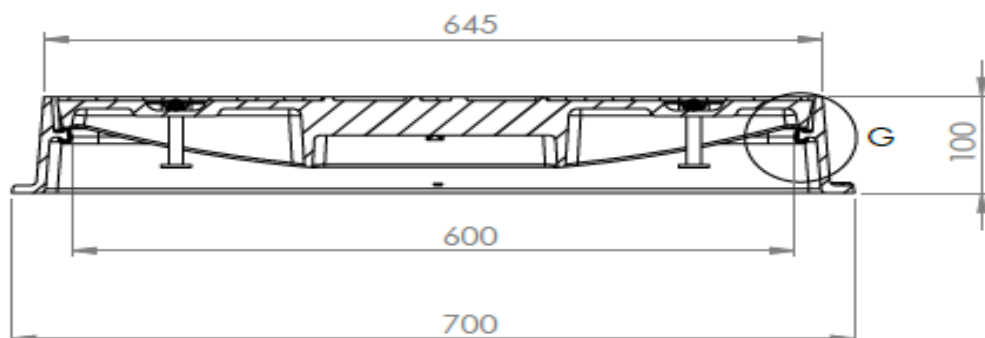

LTŽ POKROV Z OKVIRJEM 2PR-HD, 600*600MM, ID1067 D400

PREDNOSTI POKROVA

- NODULARNA LITINA EN-GJS-500-7
- EPDM VLOŽEK PROTI HRUPU
- ROČNO ZAKLEPANJE
- AVTOMATSKO ZAPIRANJE
- VARNOSTNI ZGLOB ZA ODPIRANJE
- ROČKI ZA DVIGOVANJE POKROVA
- OPCIJA: NAPIS NA POKROVU
- PRIMEREN ZA VISOKO FREKVENCO PROMETA
- Teža 62,0 kg
-

DODATNI PRIBOR

- ROČKA ZA DVIGOVANJE
- DODATNA VARNOST PROTI KRAJI
- KLJUČ ZA ODPIRANJE

PODATKI PROIZVODA

Šifra proizvoda	Nosilnost	Svetla odprtina (mm)	Vgradna dimenzija (mm)	Višina (mm)
H-ID1067	D400	600x600	700x700	100