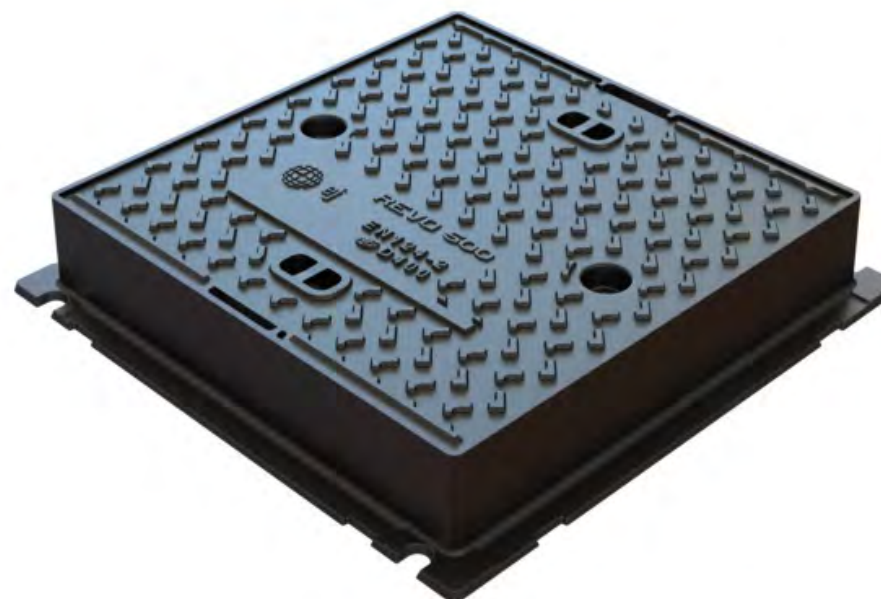

LTŽ POKROV Z OKVIRJEM 2PR-HD, 500*500MM, RE500 D400

PREDNOSTI POKROVA

- NODULARNA LITINA EN-GJS-500-7
- PE VLOŽEK PROTI HRUPU
- OPCIJA: ROČNO ZAKLEPANJE
- OPCIJA: NAPIS NA POKROVU
- PRIMEREN ZA VISOKO FREKVENCO PROMETA
- Teža 41,0 kg

DODATNI PRIBOR

- OPCIJA: ROČNI ZAKLP

PODATKI PROIZVODA

Šifra proizvoda	Nosilnost	Svetla odprtina (mm)	Vgradna dimenzija (mm)	Višina (mm)
H-RE500	D400	500x500	574x574	100

EN124-2
 RAZRED D400