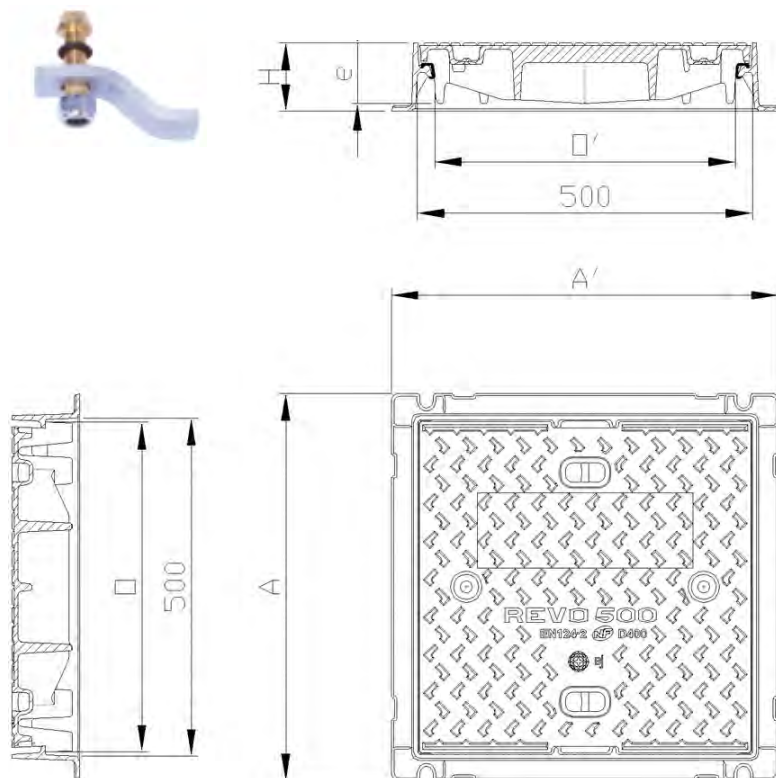

LTŽ POKROV Z OKVIRJEM 2PR-HD, 500*500MM, RE500 D400

PREDNOSTI POKROVA

- NODULARNA LITINA EN-GJS-500-7
- PE VLOŽEK PROTI HRUPU
- OPCIJA: ROČNO ZAKLEPANJE
- OPCIJA: NAPIS NA POKROVU
- PRIMEREN ZA VISOKO FREKVENCO PROMETA
- Teža 41,0 kg

DODATNI PRIBOR

- OPCIJA: ROČNI ZAKLP

PODATKI PROIZVODA

Šifra proizvoda	Nosilnost	Svetla odprtina (mm)	Vgradna dimenzija (mm)	Višina (mm)
H-RE500	D400	500x500	574x574	100

EN124-2
 RAZRED D400