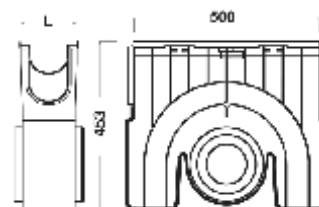

KANALETE in REŠETKE 2PR-NEOMAX 100, 150 in 200

skladno z Evropskim standardom EN 1433

Prednosti programa 2PR-NEOMAX:

- Kanalete: proizvedene iz PE-HD (High Density Polyethylene) materiala z dodatnim vroče cinkanim ali (inox) ojačitvenim okvirjem
- Rešetke: na voljo 2 (dve) različni vrsti in 2 (dve) vrste obremenitev po Evropskem standardu **EN 1433**
 - Litoželezna rešetka-Mrežasta obremenilni razred **B125 kN**
 - Litoželezna rešetka-Rega 10mm poševno obremenilni razred. **C250 kN**
- Program 2PR-NEOMAX kanalete in rešetke je primeren za vgradnjo na površine z obremenitvijo od **A15 kN - C250 kN** PE-HD materiala z vroče cinkanim ali inox okvirjem debeline 2 mm.

Dimenzije kanalet 2PR-NEOMAX:

Peskolov:

Možnost bočnega iztoka $\emptyset 110/\emptyset 160/\emptyset 200$
 * Ni dobavljiv za kanalete tip 200/250
 Apz100NM, Apz150NM, Apz200NM

ARTIKEL	L	H	LN	Hi	D ₁	D ₂
Aca100NMH	150	191	100	150	2x $\emptyset 110$	1x $\emptyset 110$
Aca150NMH	200	191	150	150	2x $\emptyset 110$	1x $\emptyset 110$ - 1x $\emptyset 160$
Aca200NMH	250	191	200	150	2x $\emptyset 110$	1x $\emptyset 110$ - 1x $\emptyset 160$
Aca200NMHV*	250	291	200	250	2x $\emptyset 160$ - 2x $\emptyset 200$	1x $\emptyset 160$ - 1x $\emptyset 200$
Aca100NMS	150	116	100	75	2x $\emptyset 63$	1x $\emptyset 110$
Aca150NMS	200	116	150	75	2x $\emptyset 63$	1x $\emptyset 110$ - 1x $\emptyset 160$
Aca200NMS	250	116	200	75	2x $\emptyset 63$	1x $\emptyset 110$ - 1x $\emptyset 160$

Vse dimenzije so podane v mm.

Rešetke:

B 125

LTŽ mrežasta rešetka

C 250*

LTŽ rešetka, rega 10 mm

* Za kanalete 2PR-NEOMAX 100/150 in 100/75 je možno dobaviti tudi LTŽ rešetko z rego 6 mm - Agrgs100NC6

Sistem pritrjevanja rešetak na kanaletu: