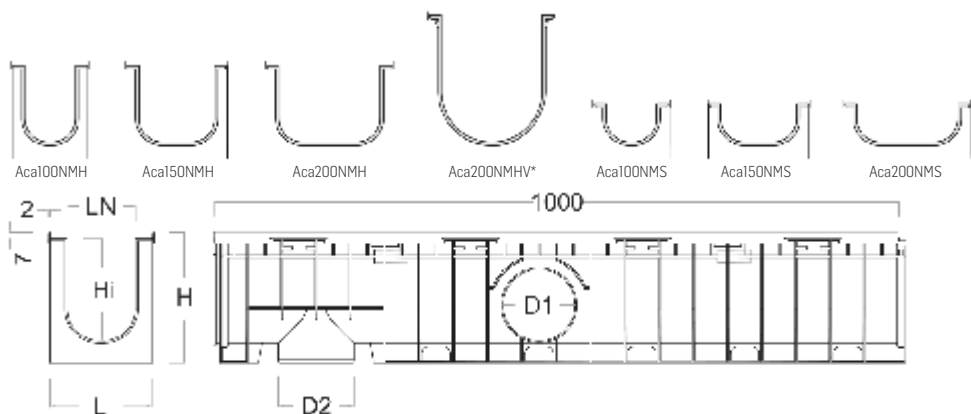

KANALETE in REŠETKE 2PR-NEOMAX 100, 150 in 200

skladno z Evropskim standardom EN 1433

Prednosti programa 2PR-NEOMAX:

- Kanalete: proizvedene iz PE-HD (High Density Polyethylene) materiala z dodatnim vroče cinkanim ali (inox) ojačitvenim okvirjem
- Rešetke: na voljo 2 (dve) različni vrsti in 2 (dve) vrste obremenitev po Evropskem standardu **EN 1433**
 - Litoželezna rešetka-Mrežasta obremenilni razred **B125 kN**
 - Litoželezna rešetka-Rega 10mm poševno obremenilni razred. **C250 kN**
- Program 2PR-NEOMAX kanalete in rešetke je primeren za vgradnjo na površine z obremenitvijo od **A15 kN - C250 kN** PE-HD materiala z vroče cinkanim ali inox okvirjem debeline 2 mm.

Dimenzije kanalet 2PR-NEOMAX:

Peskolov:

Možnost bočnega iztoka $\emptyset 110/\emptyset 160/\emptyset 200$
 * Ni dobavljiv za kanalete tip 200/250
 Apz100NM, Apz150NM, Apz200NM

ARTIKEL	L	H	LN	Hi	D ₁	D ₂
Aca100NMH	150	191	100	150	2x $\emptyset 110$	1x $\emptyset 110$
Aca150NMH	200	191	150	150	2x $\emptyset 110$	1x $\emptyset 110$ - 1x $\emptyset 160$
Aca200NMH	250	191	200	150	2x $\emptyset 110$	1x $\emptyset 110$ - 1x $\emptyset 160$
Aca200NMHV*	250	291	200	250	2x $\emptyset 160$ - 2x $\emptyset 200$	1x $\emptyset 160$ - 1x $\emptyset 200$
Aca100NMS	150	116	100	75	2x $\emptyset 63$	1x $\emptyset 110$
Aca150NMS	200	116	150	75	2x $\emptyset 63$	1x $\emptyset 110$ - 1x $\emptyset 160$
Aca200NMS	250	116	200	75	2x $\emptyset 63$	1x $\emptyset 110$ - 1x $\emptyset 160$

Vse dimenzije so podane v mm.

Rešetke:

B 125

LTŽ mrežasta rešetka

C 250*

LTŽ rešetka, rega 10 mm

* Za kanalete 2PR-NEOMAX 100/150 in 100/75 je možno dobaviti tudi LTŽ rešetko z rego 6 mm - Agrgs100NC6

Sistem pritrjevanja rešetak na kanaletu:

Pritrjevanje z ročico in vijakom za LTŽ mrežaste in LTŽ rešetke z rego 10 ali 6 mm. 2 kosa na kanaletu in 1 kos na peskolov.

Abar(100,150,200)NG

Zaključna stena:

Z nakazanim iztokom

Ate100S, Ate100H
 Ate150S, Ate150H
 Ate200S, Ate200H,
 Ate200HV