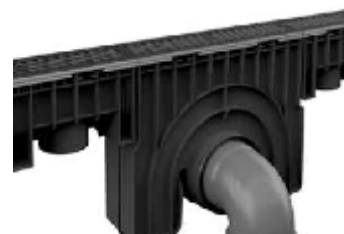

KANALETE in REŠETKE 2PR-NEOMAX 100, 150 in 200

skladno z Evropskim standardom EN 1433

Prednosti programa 2PR-NEOMAX:

- Kanalete: proizvedene iz PE-HD (High Density Polyethylene) materiala z dodatnim vroče cinkanim ali (inox) ojačitvenim okvirjem
- Rešetke: na voljo 2 (dve) različni vrsti in 2 (dve) vrste obremenitev po Evropskem standardu **EN 1433**
 - Litoželezna rešetka-Mrežasta obremenilni razred **B125 kN**
 - Litoželezna rešetka-Rega 10mm poševno obremenilni razred. **C250 kN**
- Program 2PR-NEOMAX kanalete in rešetke je primeren za vgradnjo na površine z obremenitvijo od **A15 kN - C250 kN** PE-HD materiala z vroče cinkanim ali inox okvirjem debeline 2 mm.

Dimenzije kanalet 2PR-NEOMAX:

Peskolov:

Možnost bočnega iztoka $\emptyset 110/\emptyset 160/\emptyset 200$
 * Ni dobavljiv za kanalete tip 200/250
 Apz100NM, Apz150NM, Apz200NM

ARTIKEL	L	H	LN	Hi	D ₁	D ₂
Aca100NMH	150	191	100	150	2x $\emptyset 110$	1x $\emptyset 110$
Aca150NMH	200	191	150	150	2x $\emptyset 110$	1x $\emptyset 110$ - 1x $\emptyset 160$
Aca200NMH	250	191	200	150	2x $\emptyset 110$	1x $\emptyset 110$ - 1x $\emptyset 160$
Aca200NMHV*	250	291	200	250	2x $\emptyset 160$ - 2x $\emptyset 200$	1x $\emptyset 160$ - 1x $\emptyset 200$
Aca100NMS	150	116	100	75	2x $\emptyset 63$	1x $\emptyset 110$
Aca150NMS	200	116	150	75	2x $\emptyset 63$	1x $\emptyset 110$ - 1x $\emptyset 160$
Aca200NMS	250	116	200	75	2x $\emptyset 63$	1x $\emptyset 110$ - 1x $\emptyset 160$

Vse dimenzije so podane v mm.

Rešetke:

B 125

LTŽ mrežasta rešetka

C 250*

LTŽ rešetka, rega 10 mm

* Za kanalete 2PR-NEOMAX 100/150 in 100/75 je možno dobaviti tudi LTŽ rešetko z rego 6 mm - Agrgs100NC6

Sistem pritrjevanja rešetak na kanaletu:

Pritrjevanje z ročico in vijakom za LTŽ mrežaste in LTŽ rešetke z rego 10 ali 6 mm. 2 kosa na kanaletu in 1 kos na peskolov.

Abar(100,150,200)NG

Zaključna stena:

Z nakazanim iztokom

Ate100S, Ate100H
 Ate150S, Ate150H
 Ate200S, Ate200H,
 Ate200HV