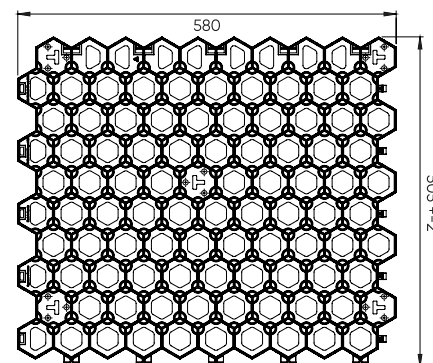

SISTEMI ZA UTRJEVANJE / TRAVNE REŠETKE 2PR-HXP

Kje jih uporabiti?

- Peš cone
- Kolesarske poti
- Teras
- Podloga za lope, pasje prostore, psarne
- Sprehajalne poti, urejanje okolice

Prednosti programa:

- Edinstven dizajn
- Odprto za travo
- Namestitev drsnika in ključavnice
- Enostavna namestitev
- Sidrni sistem (po izbiri)
- Prepustnost zraka in vode

REŠETKA	VIŠINA	UPORABNA POVRŠINA	DEBELINA OBREMNITVE	PREPUSTNOST VODE	MATERIAL
HexPave	30mm	0,264m ²	2,8mm	42%	100% recikliran PoliPropilen

Fracija polnila je 10-25mm

Sistem označevanja:

Črna
V-8102-BK

V-68412-WT V-68412-BE